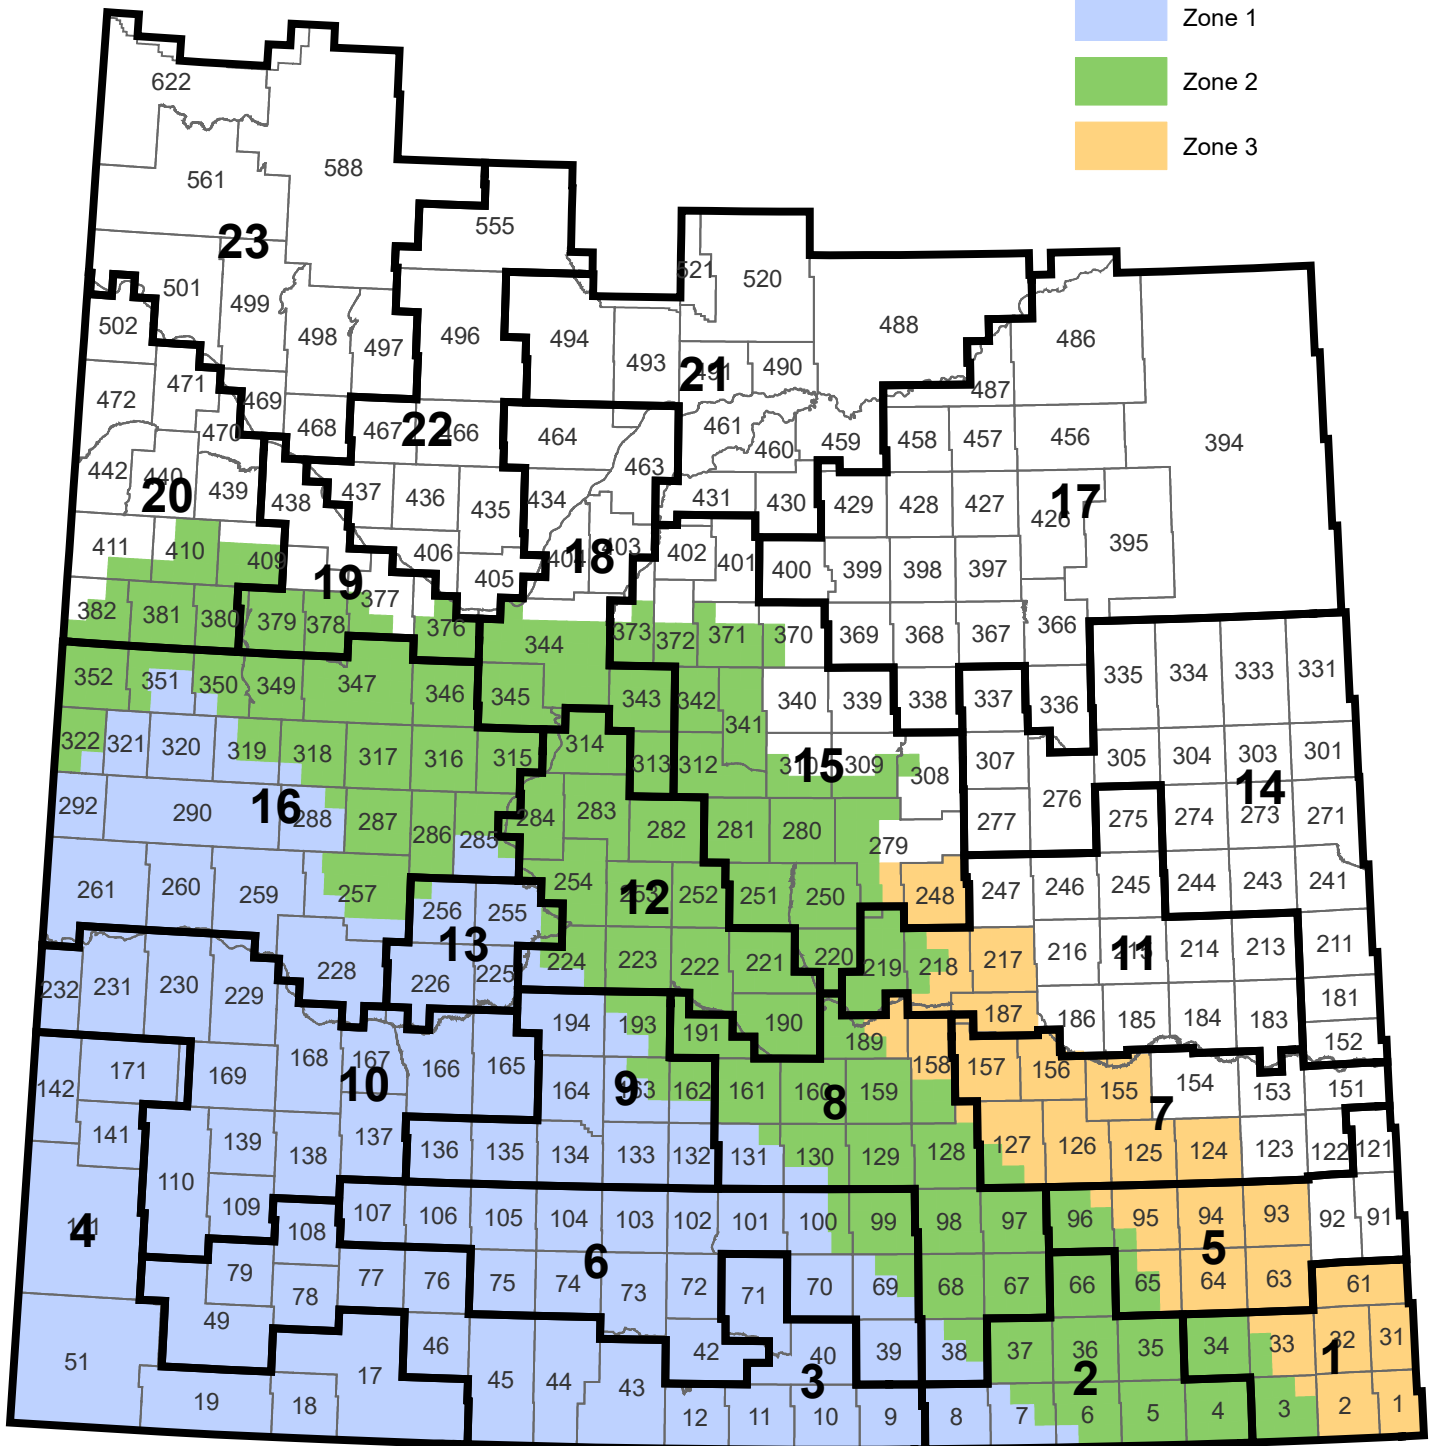

Chickpea Zones

1-888-935-0000