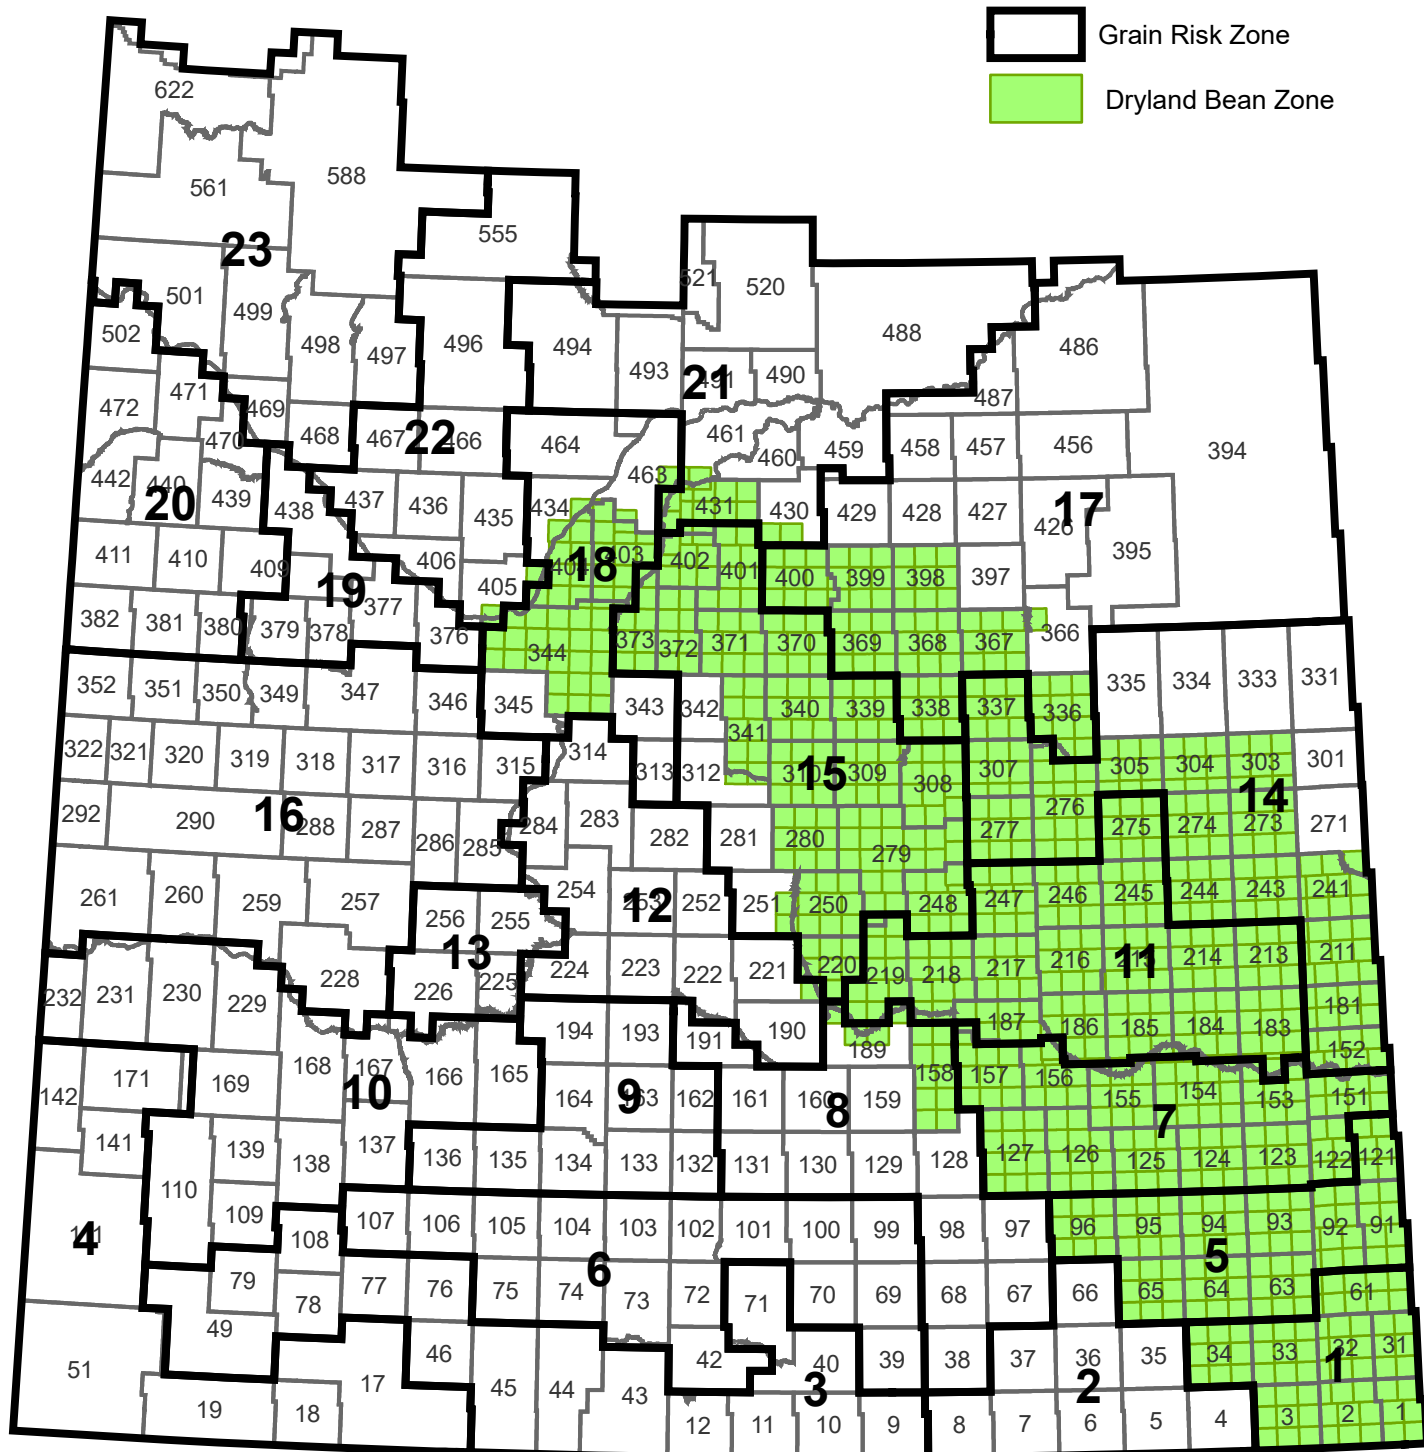

Dry Pea Zone

1-888-935-0000