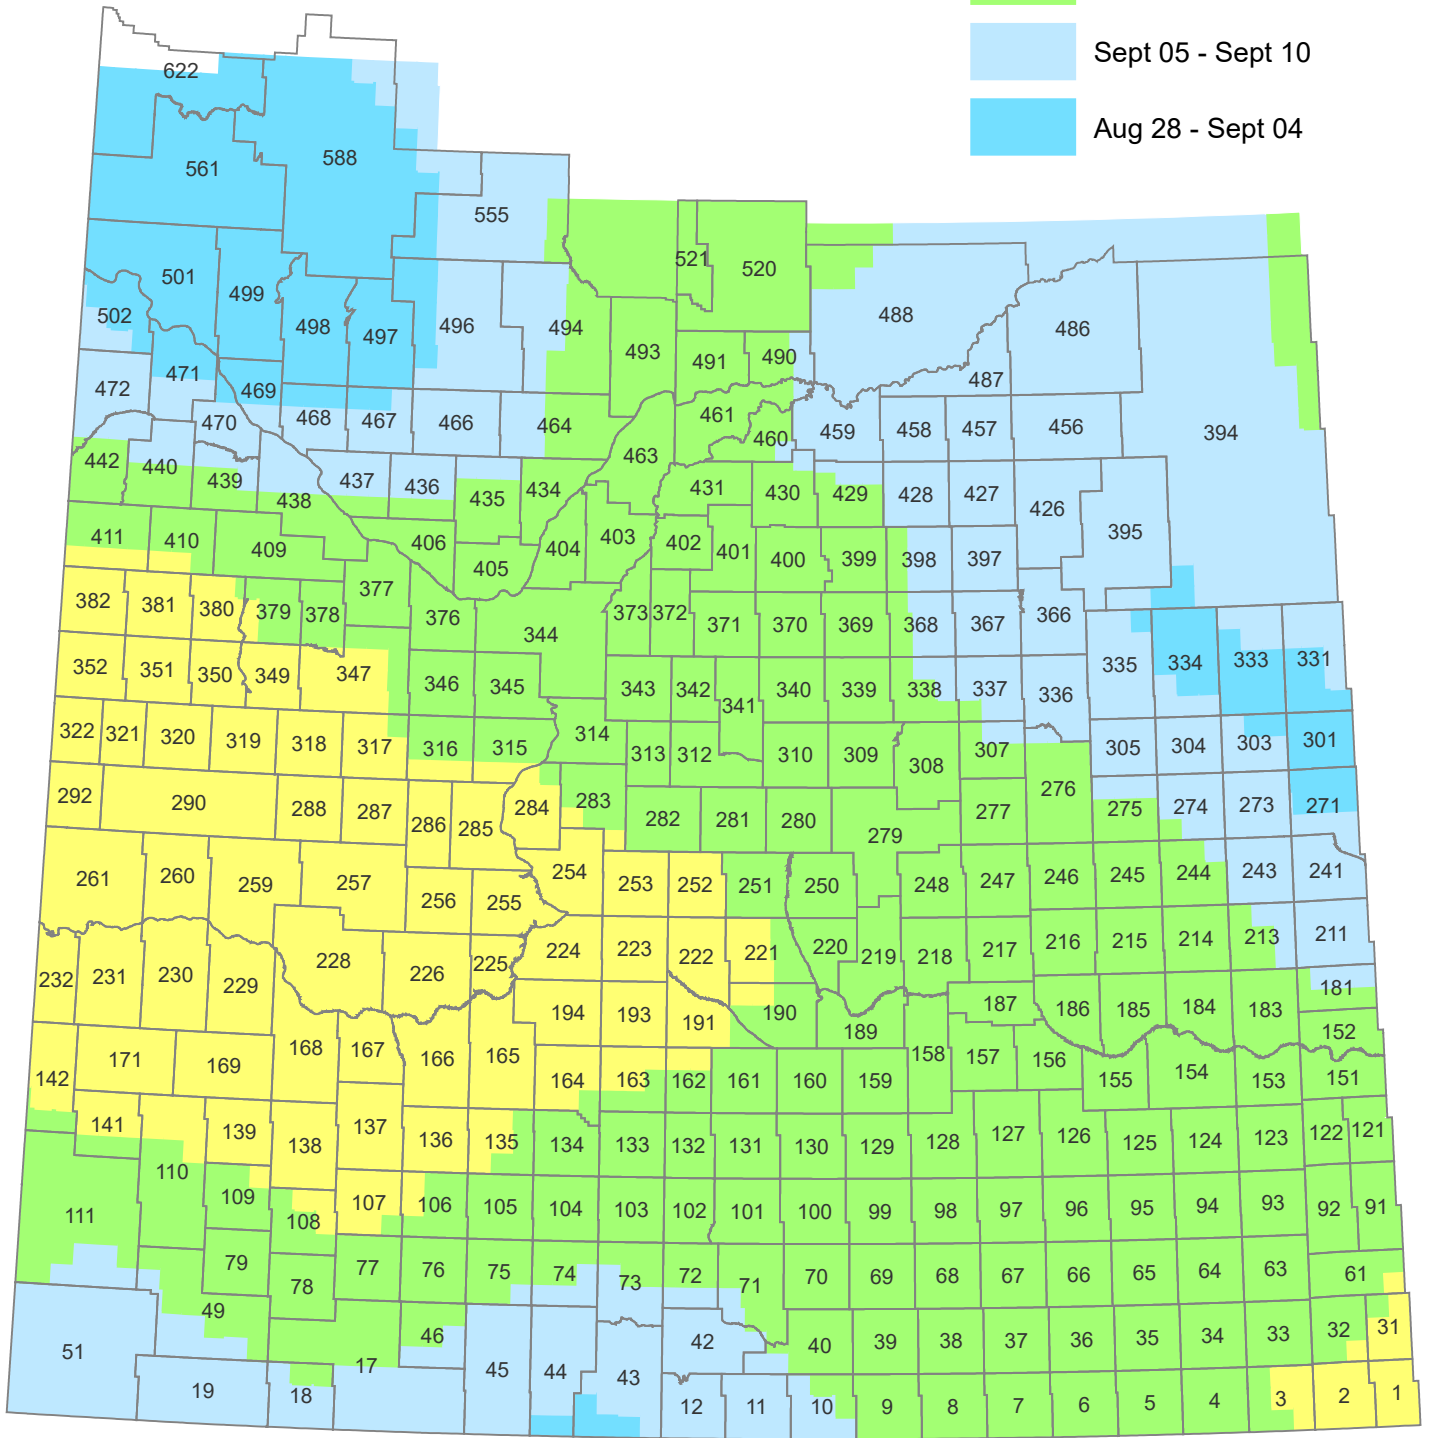

# First Fall Frost Map

1-888-935-0000